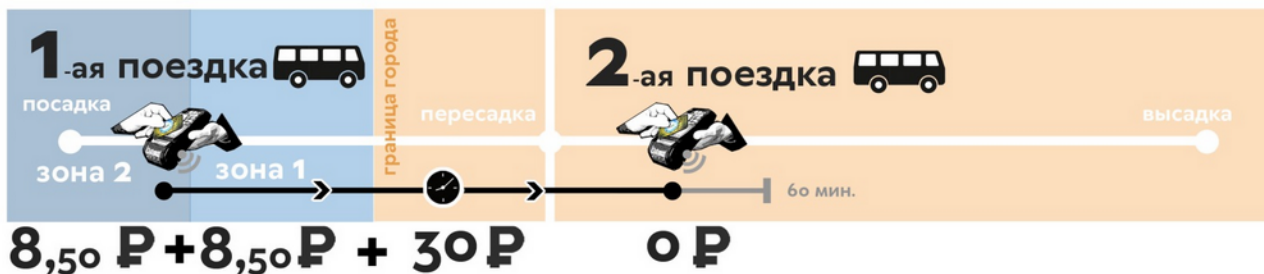

47 Р
вместо **77 Р**
39%
ЭКОНОМИИ

Размер оплаты за проезд с пересадкой с въездом в границы города (для зоны №2):